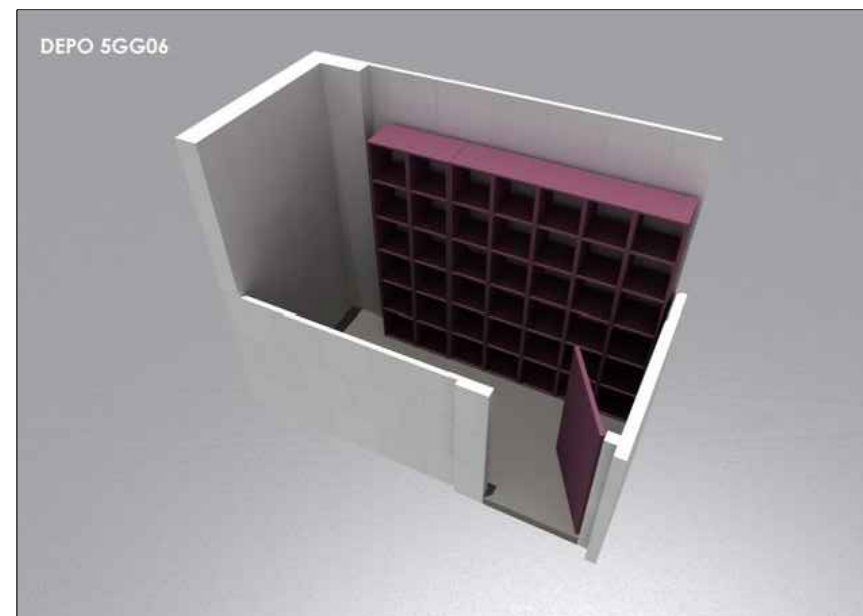

DEPO 1010

Sip 20.8 m² (NETO 10.9 , Sherbimi 9.9)

AnA 1, Kati -1

SH. 1:25

AnA
A place to live

DIPL.ING. FATMIR BEKTASHI
ADMINISTRATOR I PERGJITHSEM

Av. Mba JULIANA NELA
MENAXHERE E PROJEKTIT

1010

KONTAKT.sh.p.k.

cityförster
REKONSTRUKTUR