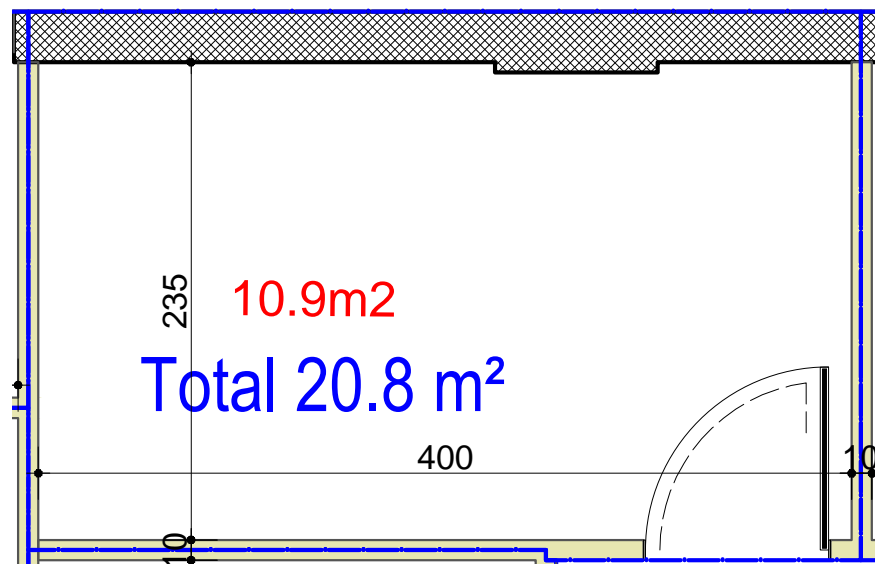

DEPO 1010

Sip 20.8 m² (NETO 10.9 , Sherbimi 9.9)

AnA 1, Kati -1

SH. 1:25

AnA
A place to live

DIPL.ING. FATMIR BEKTASHI
ADMINISTRATOR I PERGJITHSEM

Av. Mba JULIANA NELA
MENAXHERE E PROJEKTIT

1010

KONTAKT.sh.p.k.

cityförster
REKONSTRUKTUR