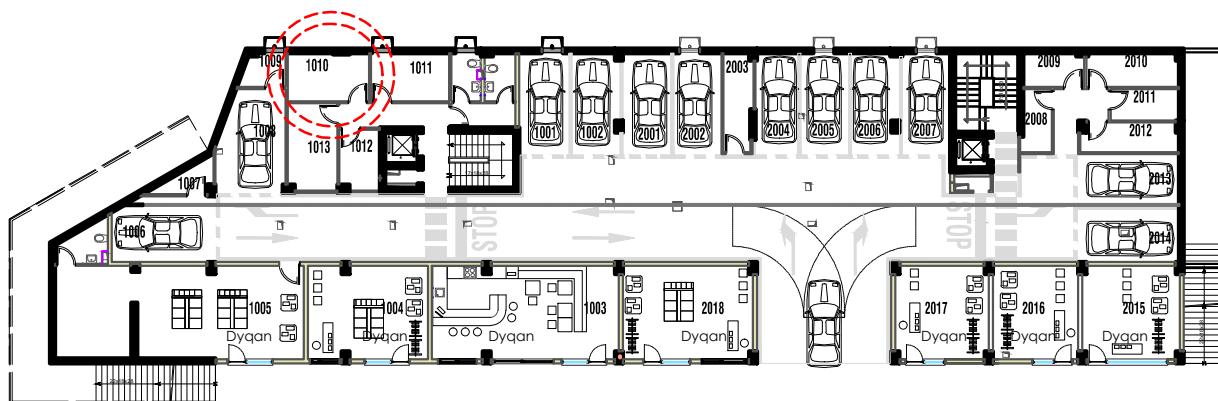

DEPO 1010

Sip 20.8 m² (NETO 10.9 , Sherbimi 9.9)

AnA 1, Kati -1

SH. 1:25

AnA
A place to live

DIPL.ING. FATMIR BEKTASHI
ADMINISTRATOR I PERGJITHSEM

Av. Mba JULIANA NELA
MENAXHERE E PROJEKTIT

1010

KONTAKT.sh.p.k.

cityförster
REKONSTRUKTUR