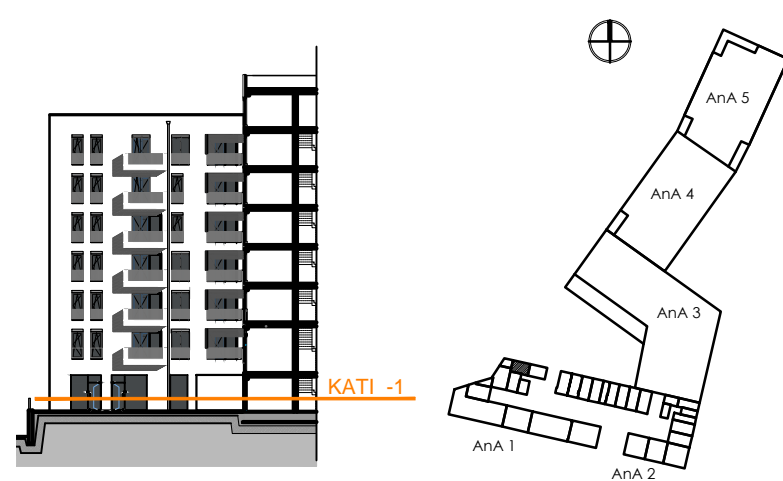

DEPO 1010

Sip 20.8 m² (NETO 10.9 , Sherbimi 9.9)

AnA 1, Kati -1

SH. 1:25

AnA
A place to live

DIPL.ING. FATMIR BEKTASHI
ADMINISTRATOR I PERGJITHSEM

Av. Mba JULIANA NELA
MENAXHERE E PROJEKTIT

1010

KONTAKT.sh.p.k.

cityförster
REKONSTRUKTUR