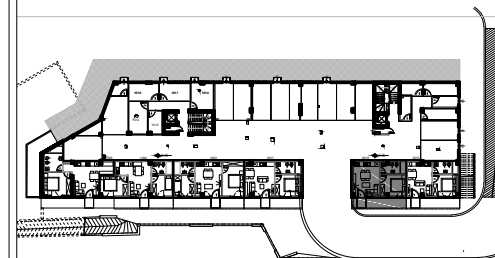

**STRUKTURA ANA | ANA 1&2**  
 7 KAT BANIM DHE SHËRBIME ME 2 KAT  
 PARKIM NËNTOKË, NË RRUGËN  
 "PJETËR BUDI", NËN-NJËSIA  
 STRUKTUREORE 2/18, TIRANË

**VENDNDODHJA E NJËSISË NË PLANIN E KATIT TË  
 PËRDHE**  
 SH 1:1000

NJËSIA	KODI 2016
PASURIA NR. ....	.....
SIPËRFAQE INDIVIDUALE .....	39.8 M <sup>2</sup>
SIPËRFAQE E PËRBASHKËT .....	8.4 M <sup>2</sup>
SIPËRFAQE E PËRGJITHSHME.....	48.2 M <sup>2</sup>

**PLANIMETRIA E NJËSISË**  
 SH 1:50