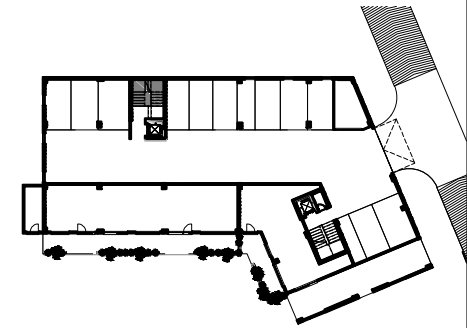

STRUKTURA ANA | ANA 3
 7 KAT BANIM DHE SHËRBIME ME 2 KAT
 PARKIM NËNTOKË, NË RRUGËN
 "PJETËR BUDI", NËN-NJËSIA
 STRUKTUREORE 2/18, TIRANË

**VENDNDODHJA E BODRUMIT NË PLANIN E KATIT
 NËNTOKË SH 1:750**

BODRUMI KODI. 3117

PASURIA NR.

SIPËRFAQE INDIVIDUALE 9.0 M²

SIPËRFAQE E PËRBASHKËT 4.5 M²

SIPËRFAQE E PËRGJITHSHME13.5 M²

PLANIMETRIA E BODRUMIT **KODI 3117**
 SH 1:150

FATMIR BEKTASHI
 ADMINISTRATOR I PËRGJITHSHËM

ARDITA GUSHO
 ARKITEKT