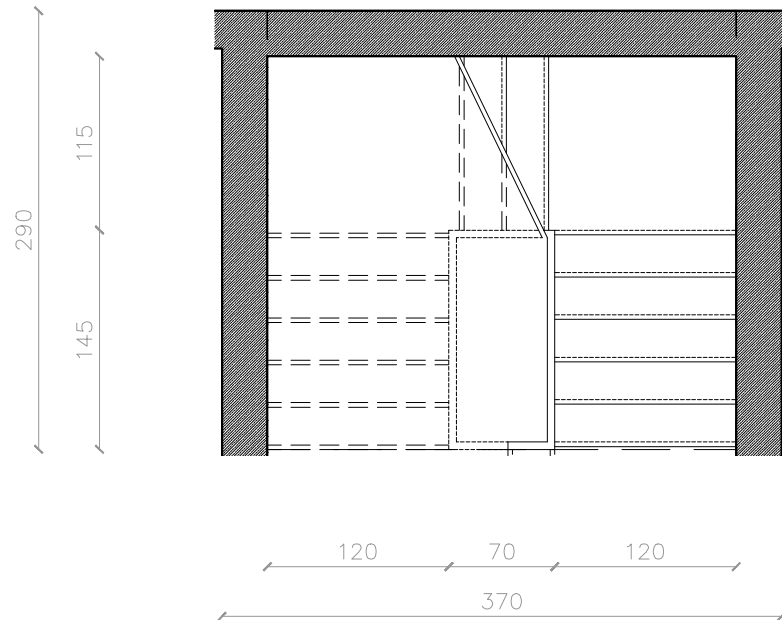

STRUKTURA ANA | ANA 3
 7 KAT BANIM DHE SHËRBIME ME 2 KAT
 PARKIM NËNTOKË, NË RRUGËN
 "PJETËR BUDI", NËN-NJËSIA
 STRUKTUREORE 2/18, TIRANË

**VENDNDODHJA E BODRUMIT NË PLANIN E KATIT
 NËNTOKË SH 1:750**

BODRUMI KODI. 3117

PASURIA NR.

SIPËRFAQE INDIVIDUALE 9.0 M²

SIPËRFAQE E PËRBASHKËT 4.5 M²

SIPËRFAQE E PËRGJITHSHME13.5 M²

PLANIMETRIA E BODRUMIT **KODI 3117**
 SH 1:150

FATMIR BEKTASHI
 ADMINISTRATOR I PËRGJITHSHËM

ARDITA GUSHO
 ARKITEKT