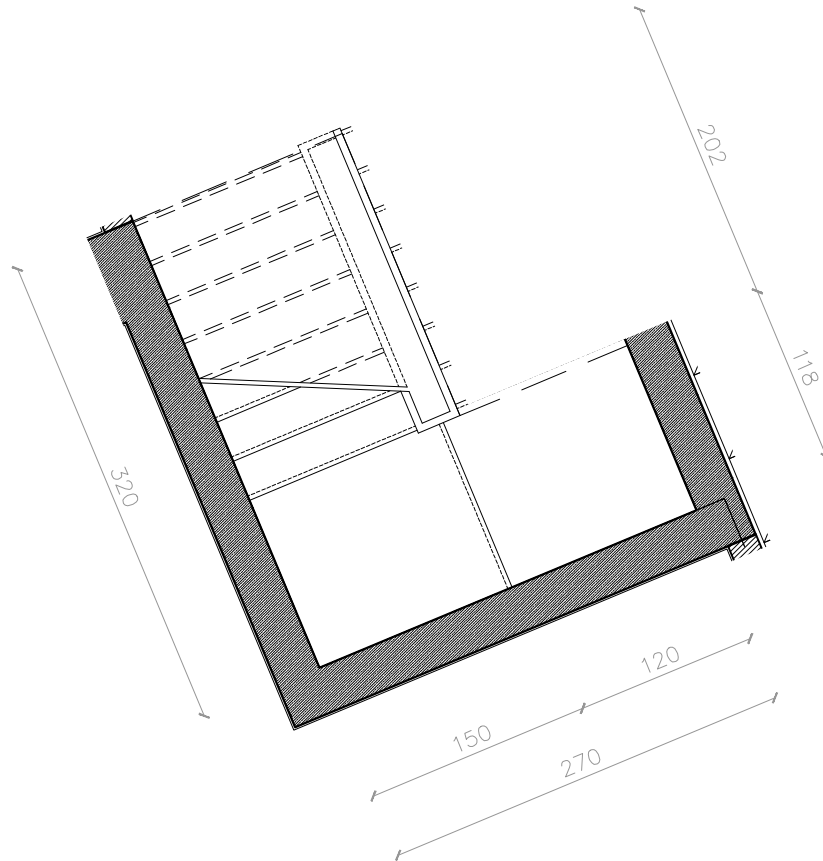

STRUKTURA ANA | ANA 3
7 KAT BANIM DHE SHËRBIME ME 2 KAT
PARKIM NËNTOKË, NË RRUGËN
"PJETËR BUDI", NËN-NJËSIA
STRUKTURE 2/18, TIRANË

**VENDNDODHJA E BODRUMIT NË PLANIN E KATIT
NËNTOKË SH 1:750**

BODRUMI KODI. 3118

PASURIA NR.

SIPËRFAQE INDIVIDUALE 6.2 M²

SIPËRFAQE E PËRBASHKËT 3.1 M²

SIPËRFAQE E PËRGJITHSHME 9.3 M²

PLANIMETRIA E BODRUMIT **KODI 3118**
SH 1:150

FATMIR BEKTASHI
ADMINISTRATOR I PËRGJITHSHËM

ARDITA GUSHO
ARKITEKT