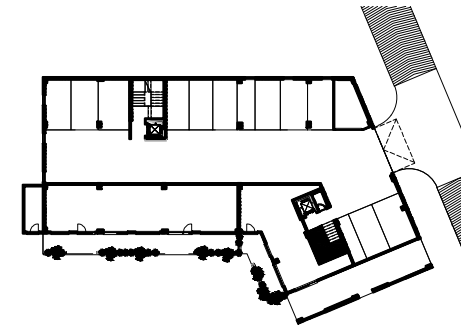

STRUKTURA ANA | ANA 3
7 KAT BANIM DHE SHËRBIME ME 2 KAT
PARKIM NËNTOKË, NË RRUGËN
"PJETËR BUDI", NËN-NJËSIA
STRUKTURE 2/18, TIRANË

**VENDNDODHJA E BODRUMIT NË PLANIN E KATIT
NËNTOKË SH 1:750**

BODRUMI KODI. 3118

PASURIA NR.

SIPËRFAQE INDIVIDUALE 6.2 M²

SIPËRFAQE E PËRBASHKËT 3.1 M²

SIPËRFAQE E PËRGJITHSHME 9.3 M²

PLANIMETRIA E BODRUMIT **KODI 3118**
SH 1:150

FATMIR BEKTASHI
ADMINISTRATOR I PËRGJITHSHËM

ARDITA GUSHO
ARKITEKT